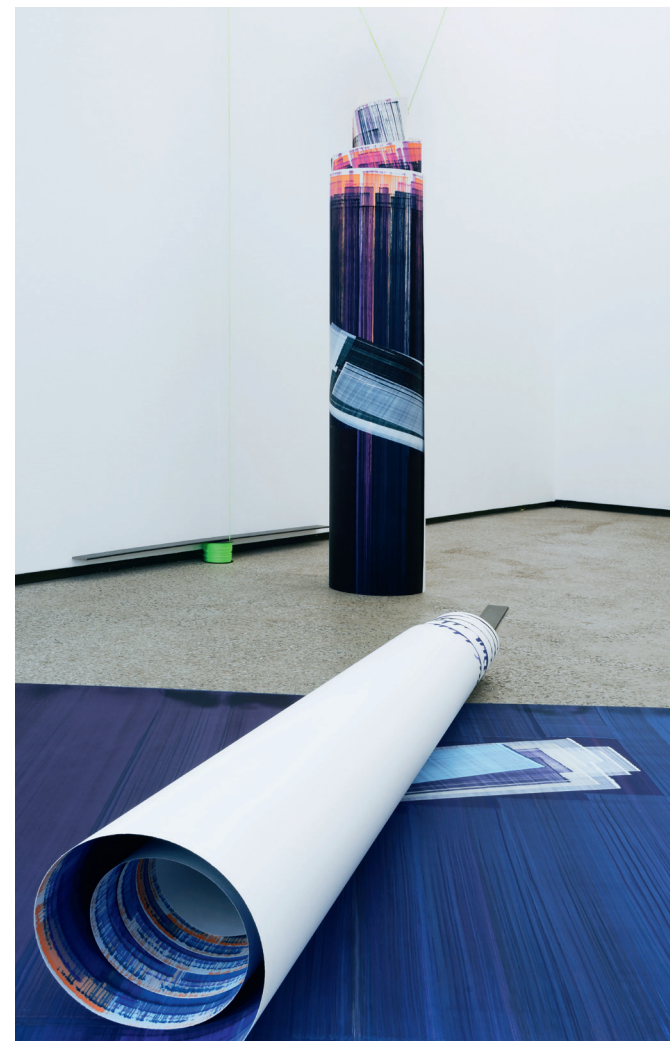

Axel Dick / Elisabeth Sonneck

IM DIALOG

Elisabeth Sonneck, Rollbild94 Doppelrolle, 2021

8. Mai - 12. Juni 2022

KUNSTVEREIN
BUCHHOLZ/NORDHEIDE

most art says nothing to most people